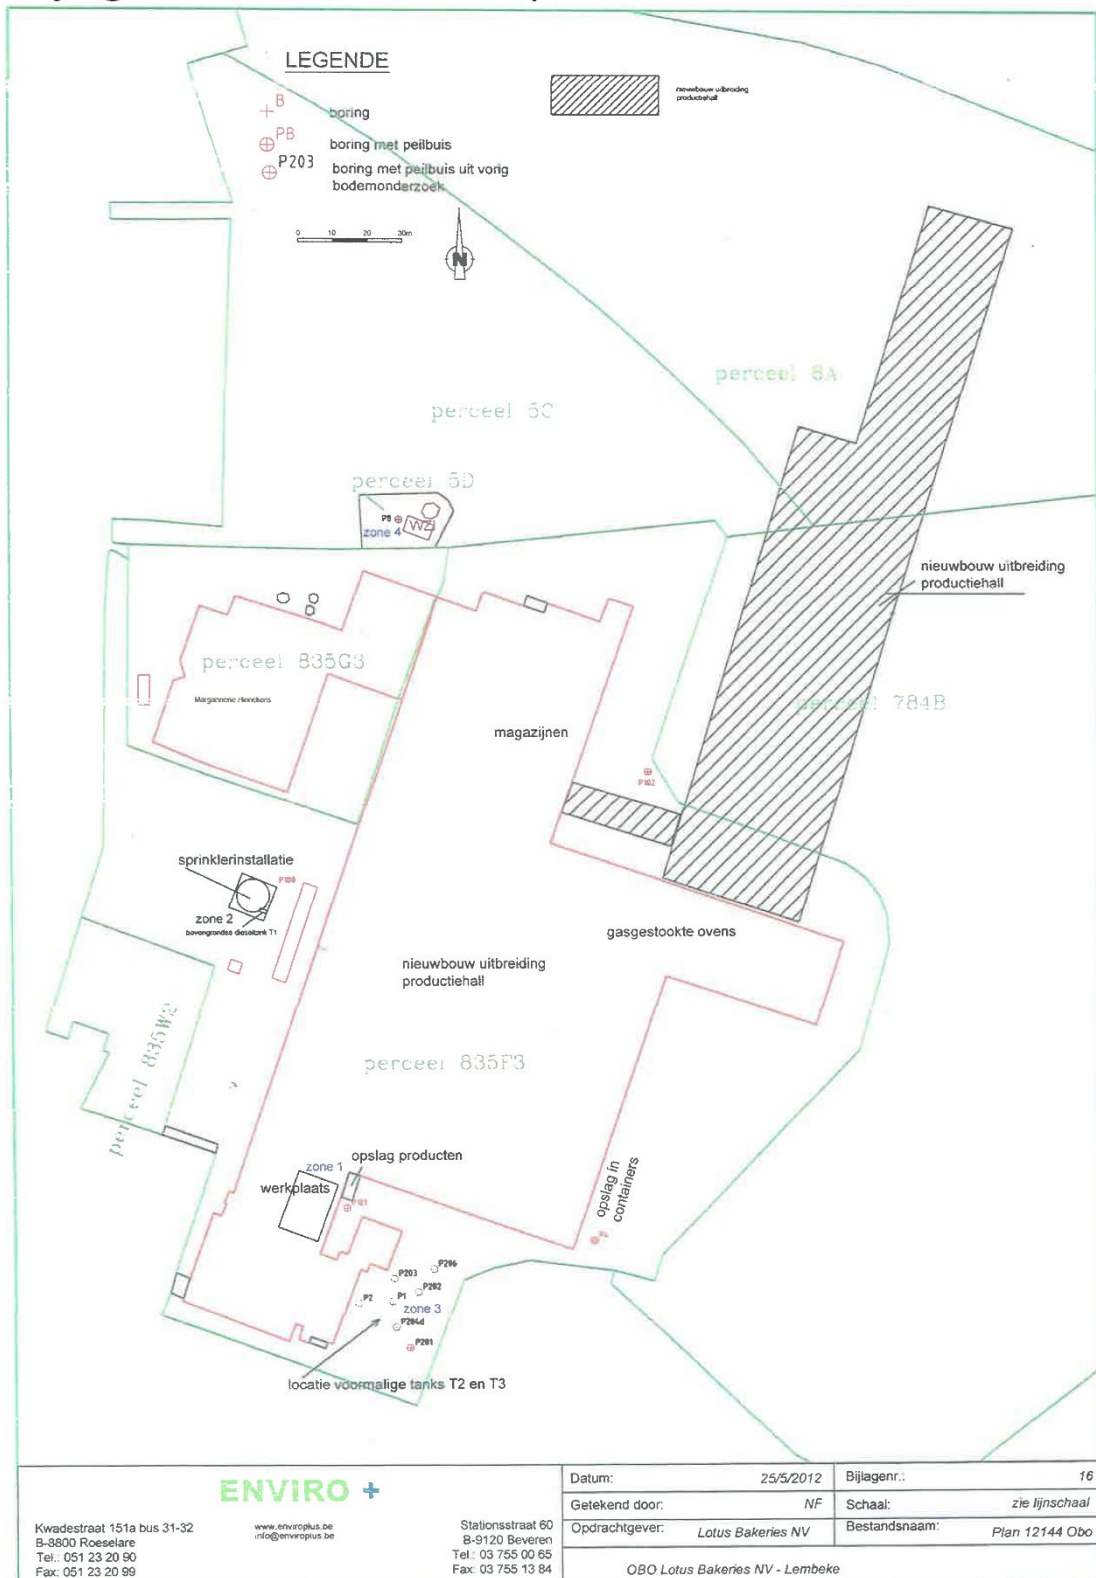

Bijlage VIII-6: Onderzoekspcelen OBO 2012

ENVIRO +

Kwadestraat 151a bus 31-32
B-8800 Roeselare
Tel.: 051 23 20 90
Fax: 051 23 20 99

www.enviropius.be
info@enviropius.be

Datum: 25/5/2012 Bijlagen.: 16

Getekend door: NF Schaal: zie lijnschaal

Opdrachtgever: Lotus Bakeries NV Bestandsnaam: Plan 12144 Obo

OBO Lotus Bakeries NV - Lembeke